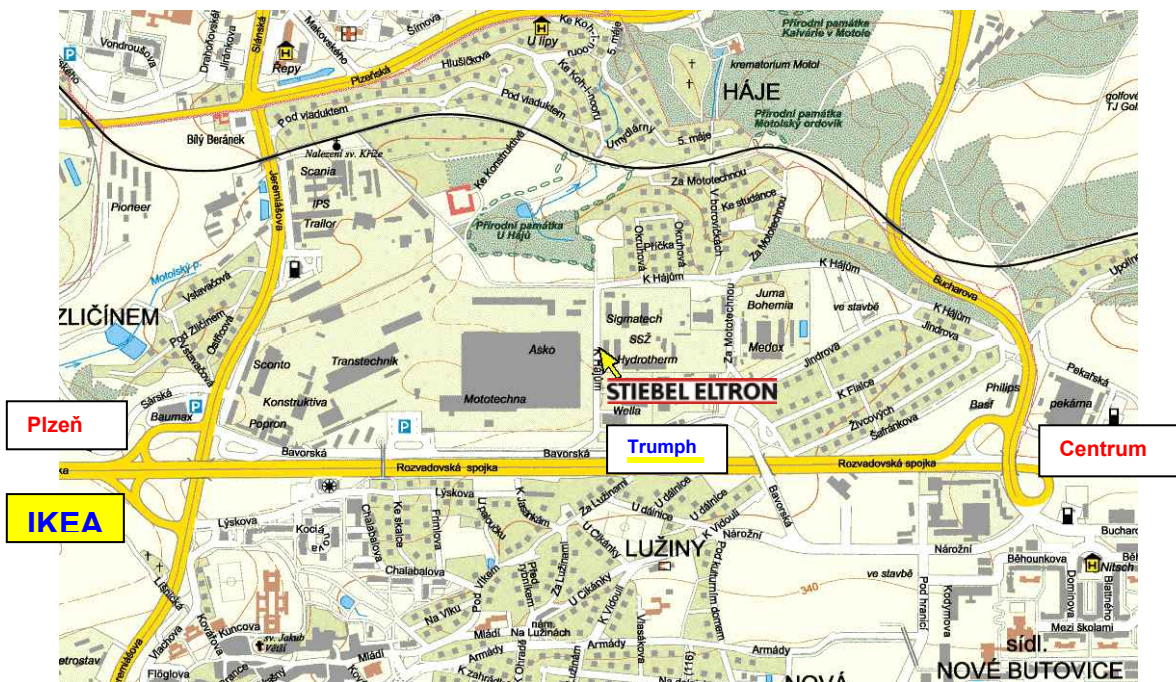

Prosíme o potvrzení Vaší účasti na adresu info@stiebel-eltron.cz
popř. telefonicky na 251 116 111 nebo 251 116 120 nejpozději do 15. 6. 2009.

Pro zájemce, kteří nepotvrdí účast, není bohužel možno zaručit místa k sezení a občerstvení.

Těšíme se na Vaši účast.

Ing. Petr Novotný
školící technik

Sídlo firmy Stiebel Eltron s.r.o.

Stiebel Eltron spol. s r.o.
K Hájům 946
155 00 Praha 5
tel: +420 251 116 111
fax: +420 235 512 122